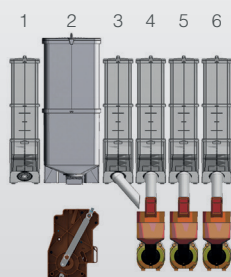

SMART
VENDING MACHINE 

FAS 300T

FAS 300T

coffee machines

- Máquina automática Table-Top con capacidad de 380 vasos
- Nuevo diseño, en línea con la tradición FAS
- Interfaz con el usuario interactiva con tableta de 13,3"
- Serigrafía superior iluminada con leds
- Conexiones wifi integradas
- Preinstalación para conexión de módem USB
- Hasta 6 contenedores de gran capacidad
- Movimiento de los picos para optimizar la distribución de los productos
- Electrovalvula de mezcla
- Desenganche de vasos con diámetro ajustable
- Sistema de desenganche de paletina con posibilidad de regulación tanto en espesor como en longitud
- Cerradura Rielda programable tanto en la máquina como en el mueble
- Multi-protocolo MDB, Executive, BDV
- Función de ahorro de energía

E6

- 1 = Azúcar (puerta)
- 2 = Café en granos
- 3 = Chocolate
- 4 = Leche
- 5 = Café soluble
- 6 = Té limon

FAS 300 T + Young 170

Mezclador FAS con sistema de autoaspiración

Características Generales		Espresso
Altura	mm	820
Altura con mueble	mm	1700
Ancho	mm	530
Profundidad	mm	580
Profundidad puerta abierta	mm	980
Peso con mueble	Kg	110
Alimentacion	V / Hz	230 / 50
Consumo EVA-EMP (idle mode)	Wh / h	66
Potencia	W	1560
Conexion red hidrica	Mpa	0,1 - 0,8
Contenedores	n°	5 min / 6 max
Caldera		presion 650 cc
Protocolo		MDB, Executive, BDV