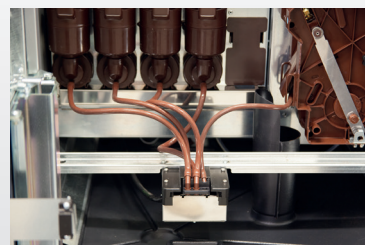

SMART
VENDING MACHINE 

FAS 300T

FAS 300T

coffee machines

- Máquina automática Table-Top con capacidad de 380 vasos
- Nuevo diseño, en línea con la tradición FAS
- Interfaz con el usuario interactiva con tableta de 13,3"
- Serigrafía superior iluminada con leds
- Conexiones wifi integradas
- Preinstalación para conexión de módem USB
- Hasta 6 contenedores de gran capacidad
- Movimiento de los picos para optimizar la distribución de los productos
- Electrovalvula de mezcla
- Desenganche de vasos con diámetro ajustable
- Sistema de desenganche de paletina con posibilidad de regulación tanto en espesor como en longitud
- Cerradura Rielda programable tanto en la máquina como en el mueble
- Multi-protocolo MDB, Executive, BDV
- Función de ahorro de energía

E6

- 1 = Azúcar (puerta)
- 2 = Café en granos
- 3 = Chocolate
- 4 = Leche
- 5 = Café soluble
- 6 = Té limon

FAS 300 T + Young 170

Mezclador FAS con sistema de autoaspiración

Características Generales		Espresso
Altura	mm	820
Altura con mueble	mm	1700
Ancho	mm	530
Profundidad	mm	580
Profundidad puerta abierta	mm	980
Peso con mueble	Kg	110
Alimentacion	V / Hz	230 / 50
Consumo EVA-EMP (idle mode)	Wh / h	66
Potencia	W	1560
Conexion red hidrica	Mpa	0,1 - 0,8
Contenedores	n°	5 min / 6 max
Caldera		presion 650 cc
Protocolo		MDB, Executive, BDV